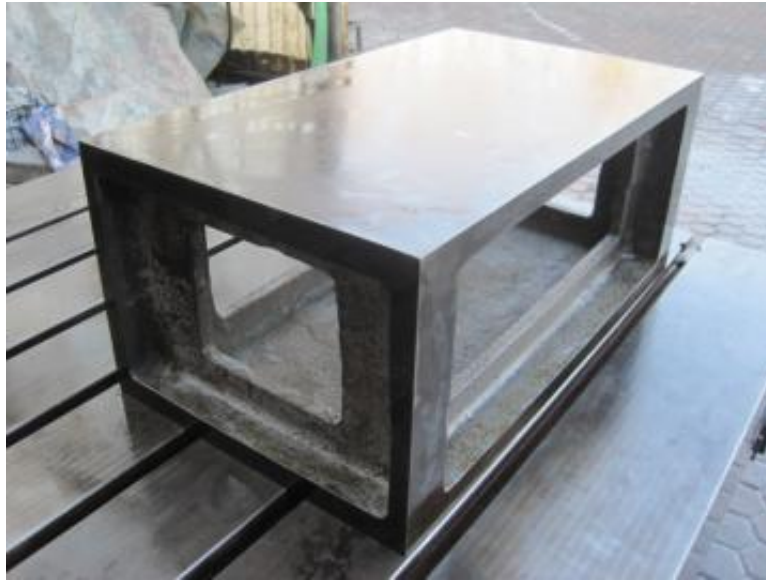

**590x340 -**  
Code 4711

**ANGLE PLATE - CUBE**

**ESCUADRA - CUBO**

<b>Cube</b>	Type	Tipo	<b>Cubo</b>
Technical Details	<b>590 x 340 x 255 mm</b>		Características técnicas
Overall dimensions	<b>590 x 340 x 255 mm</b>		Dimensiones